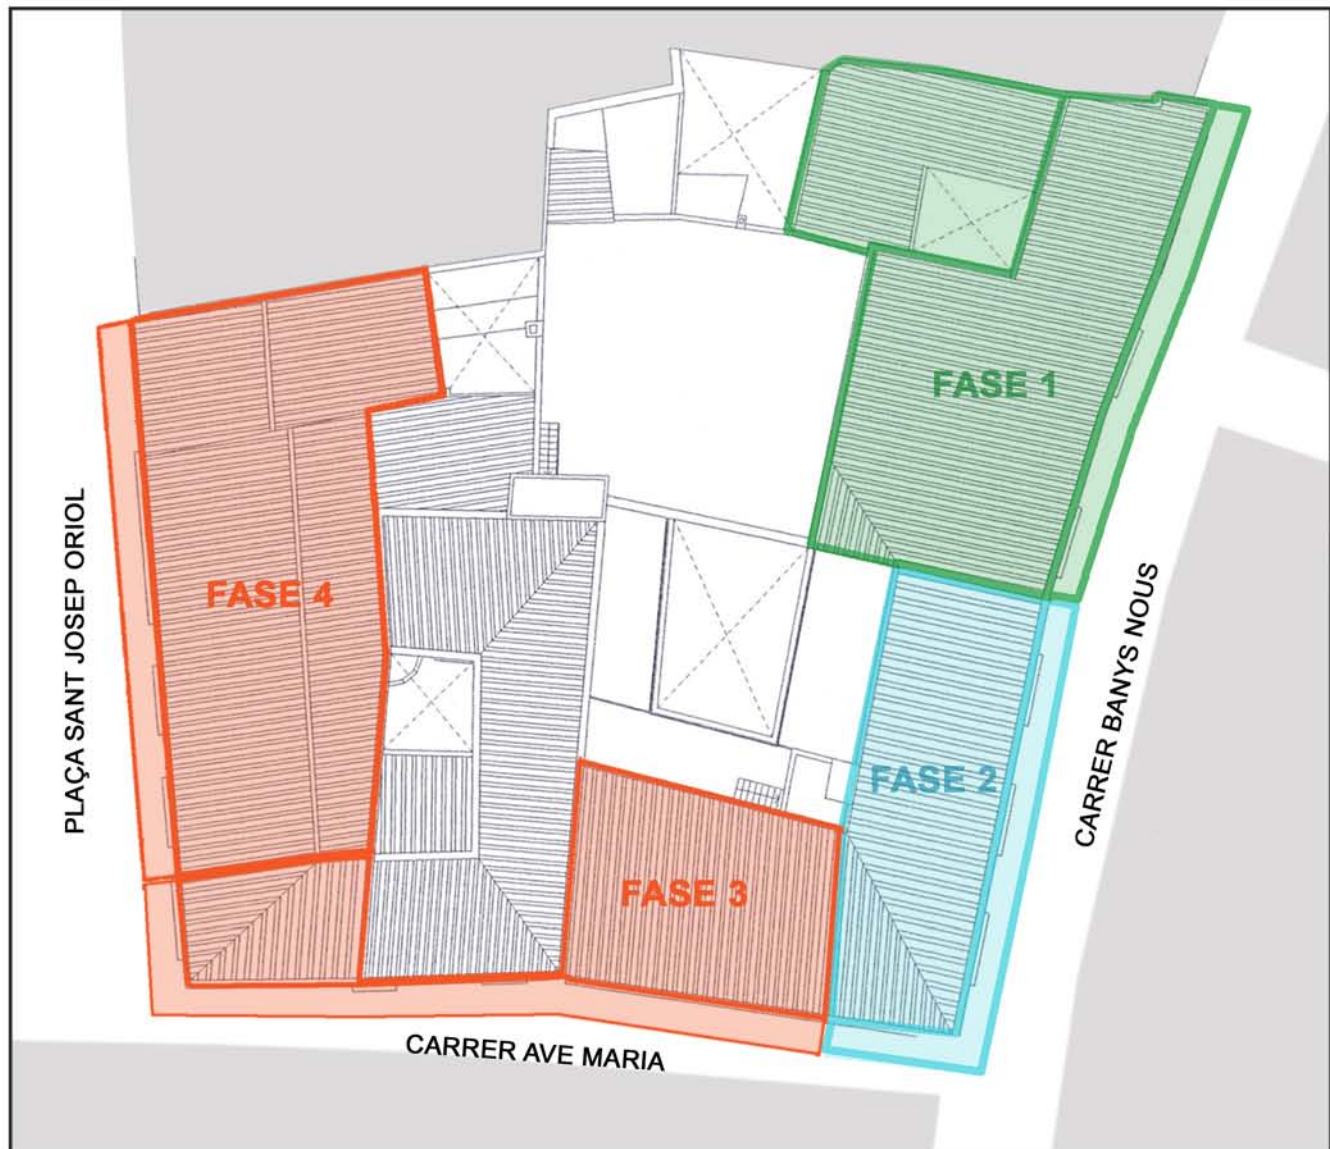

Seguiment d'obres de Rehabilitació de Coberta i Façanes Cronologia d'actuacions + Estat actual

Rehabilitació de la coberta i façanes del Palau Fivaller

La rehabilitació del Palau Fivaller (seu de l'Institut Agrícola) va seguint el seu curs, una part important de la seva infraestructura interna, patis interiors i unes actuacions imprevistes ja han estat acabades.

La primera fase de la façana del Carrer Banyes Nous està ja finalitzada, i la segona fase està molt avançada. Per a finals d'any tindrem dos de les tres façanes acabades.

A continuació, us mostrem un petit reportatge fotogràfic de l'evolució de les obres. Estat previ, procés constructiu i estat final.